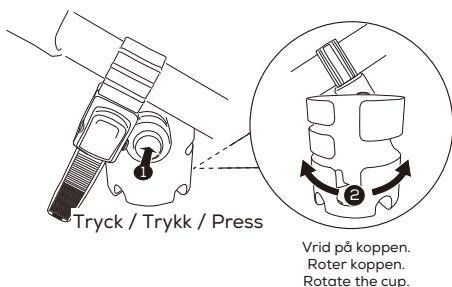

MONTERING AV MUGGHÅLLAREN MONTERING AV KOPPHOLDEREN INSTALL THE CUP HOLDER

- 1** För att använda mugghållaren
Bruk av koppholderen / to use the cup holder

- 2** Ta bort mugghållaren. / Fjerne /
Remove

- 3** Justering av mugghållaren. / Justering av koppholderen. / to adjust the cup holder.

- 4** Separat av mugghållaren. / Separat av koppholderen. / To sperate the cup holder.

DESIGNED BY SCANDINAVIANS

Made in China

BARNAS HUS NORGE AS, Grenseveien 107 A, 0663 Oslo, NORWAY

customerservice@yngri.no