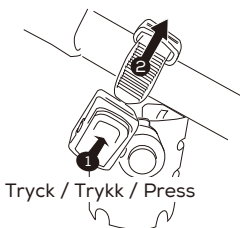

MONTERING AV MUGGHÅLLAREN MONTERING AV KOPPHOLDEREN INSTALL THE CUP HOLDER

- 1** För att använda mugghållaren
Bruk av koppholderen / to use the cup holder

- 2** Ta bort mugghållaren. / Fjerne /
Remove

- 3** Justering av mugghållaren. / Justering av koppholderen. / to adjust the cup holder.