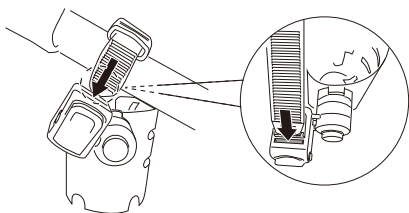

MONTERING AV MUGGHÅLLAREN MONTERING AV KOPPHOLDEREN INSTALL THE CUP HOLDER

- 1** För att använda mugghållaren
Bruk av koppholderen / to use the cup holder

- 2** Ta bort mugghållaren. / Fjerne /
Remove

- 3** Justering av mugghållaren. / Justering av koppholderen. / to adjust the cup holder.

- 4** Separat av mugghållaren. / Separat av koppholderen. / To sperate the cup holder.

DESIGNED BY SCANDINAVIANS

Made in China

BARNAS HUS NORGE AS, Grenseveien 107 A, 0663 Oslo, NORWAY

customerservice@yngri.no