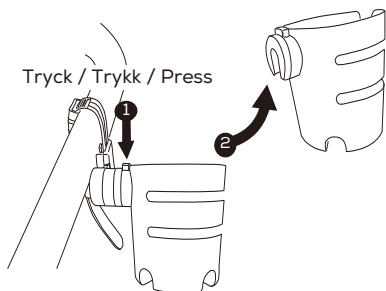

MONTERING AV MUGGHÅLLAREN MONTERING AV KOPPHOLDEREN INSTALL THE CUP HOLDER

- 1** För att använda mugghållaren
Bruk av koppholderen / to use the cup holder

- 2** Ta bort mugghållaren. / Fjerne /
Remove

- 3** Justering av mugghållaren. / Justering av koppholderen. / to adjust the cup holder.

- 4** Separat av mugghållaren. / Separat av koppholderen. / To sperate the cup holder.

DESIGNED BY SCANDINAVIANS

Made in China

BARNAS HUS NORGE AS, Grenseveien 107 A, 0663 Oslo, NORWAY

customerservice@yngri.no