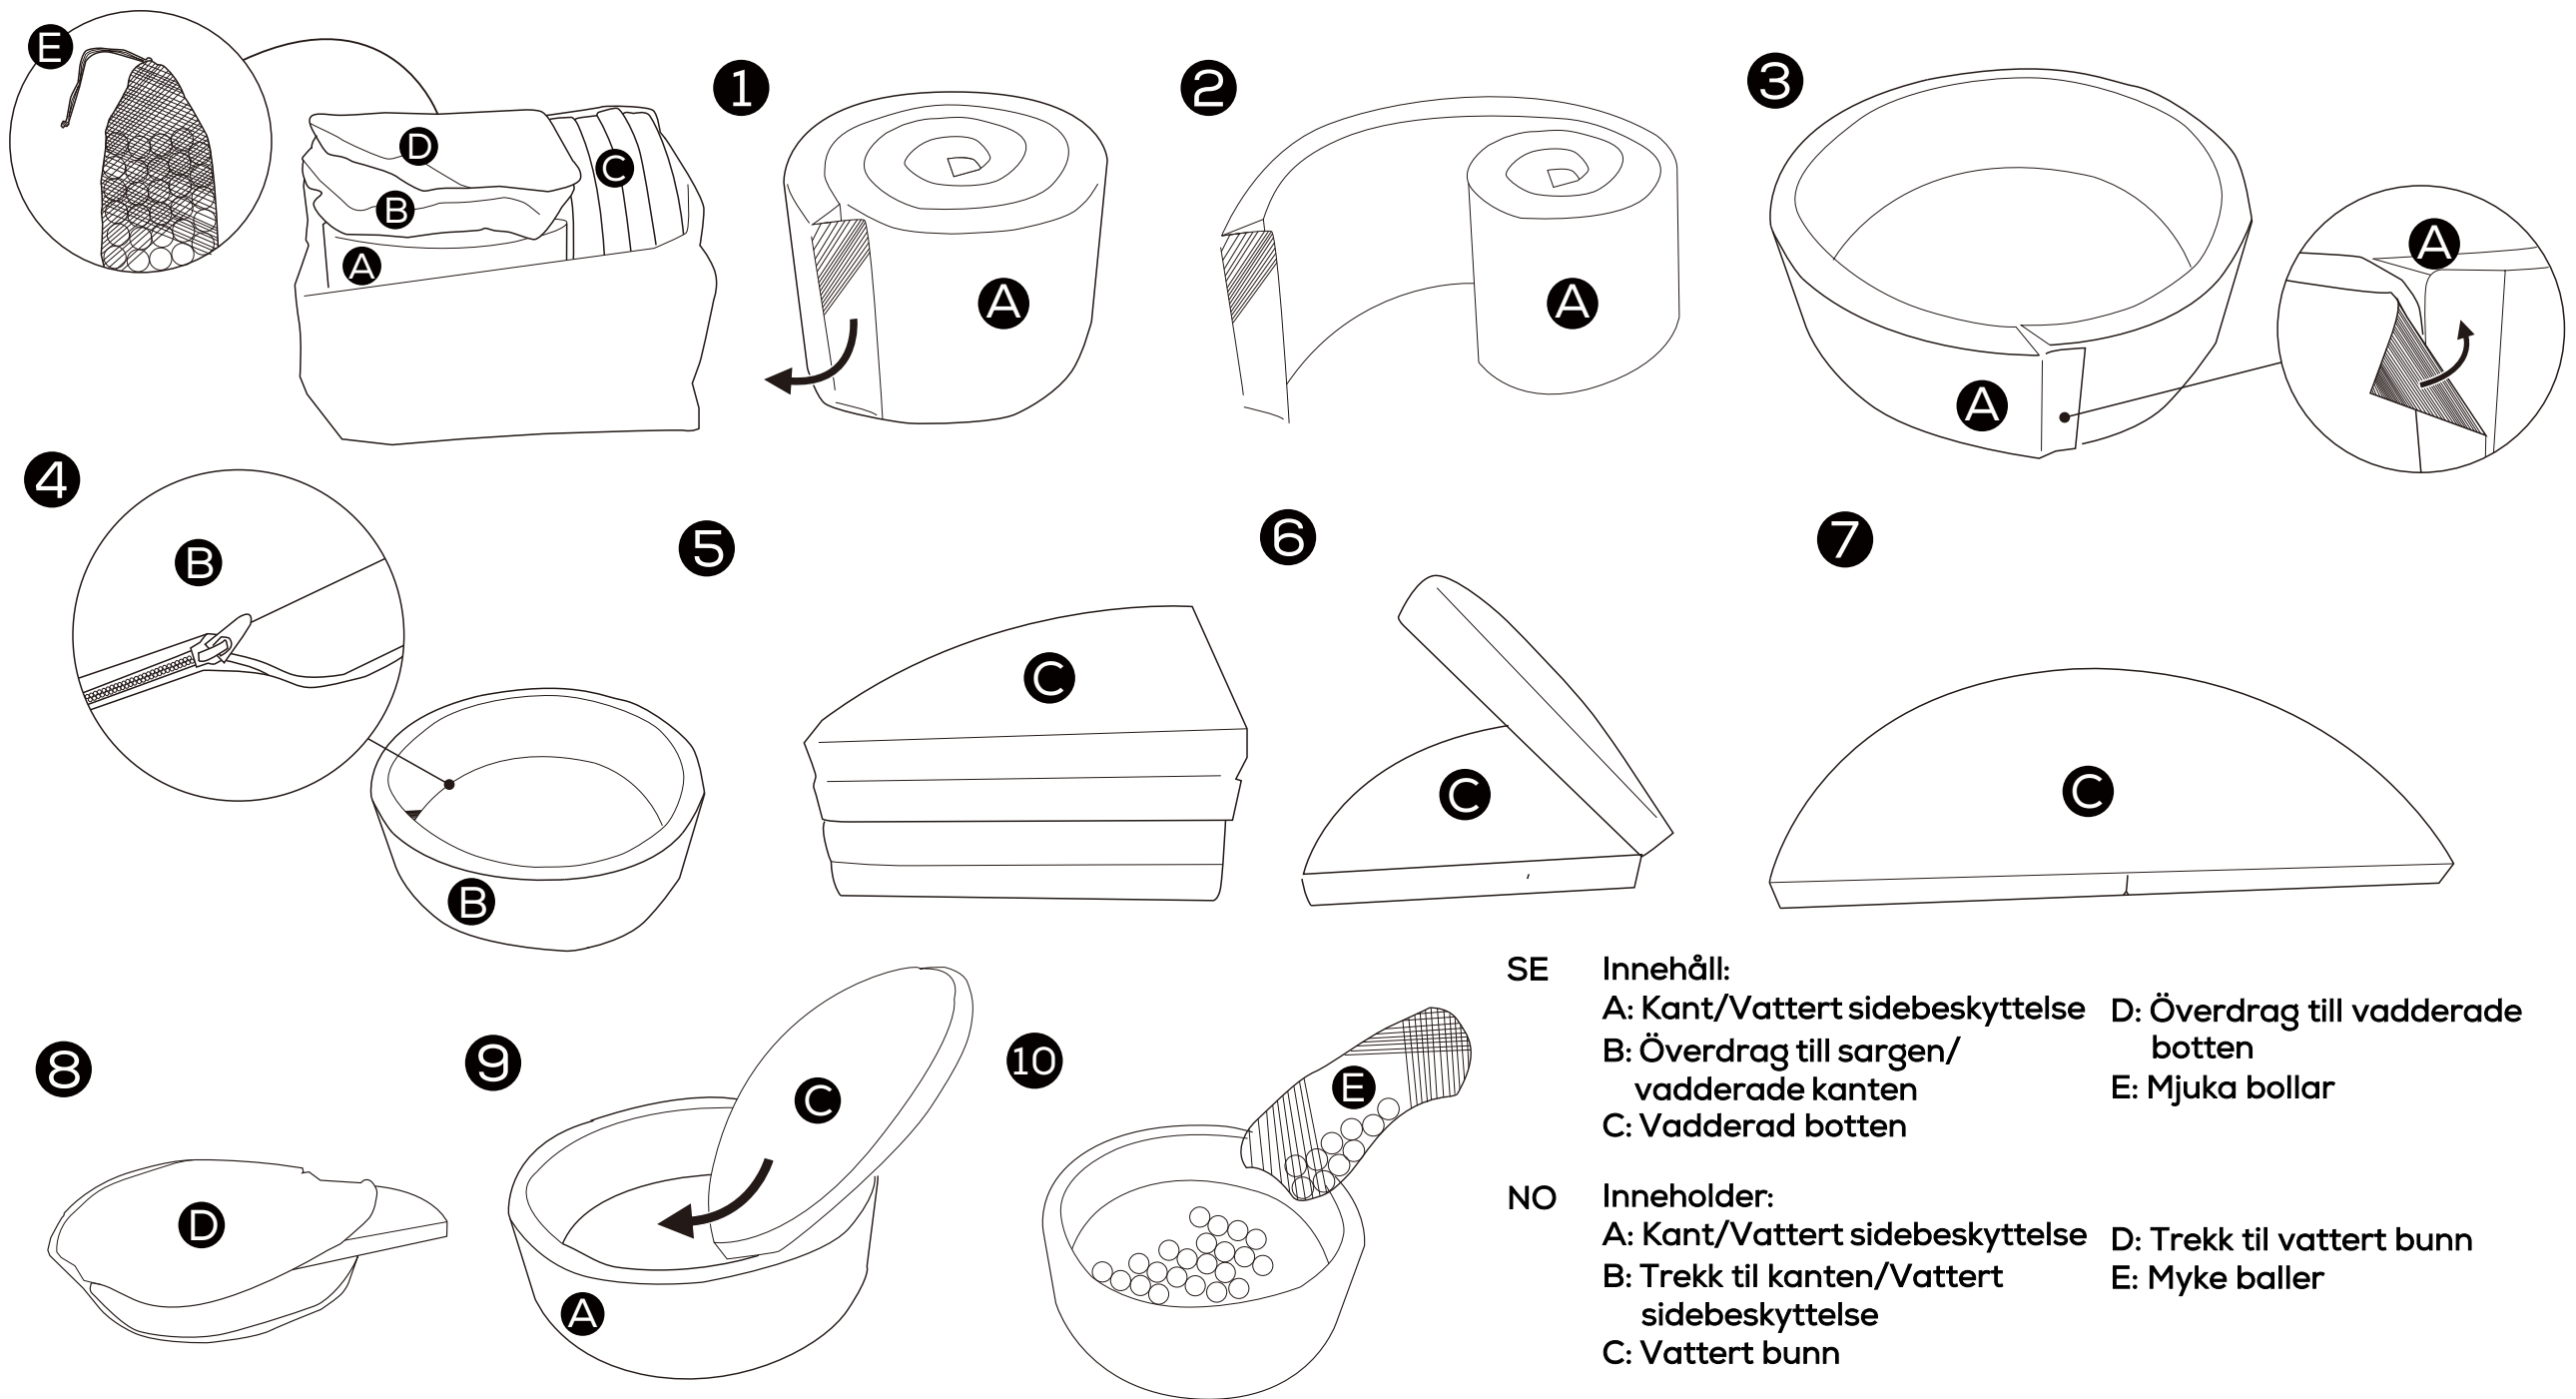

Yngri

OCEAN BABY PLAYPEN, BALLHAV, BOLLHAV

SE Innehåll:
 A: Kant/Vattert sidebeskyttelse
 B: Överdrag till sargen/vadderade kanten
 C: Vadderad botten
 D: Överdrag till vadderade botten
 E: Mjuka bollar

NO Inneholder:
 A: Kant/Vattert sidebeskyttelse
 B: Trekk til kanten/Vattert sidebeskyttelse
 C: Vattert bunn
 D: Trekk til vattert bunn
 E: Myke baller

ENG Content:
 A: Padded edge protection
 B: Cover for the padded edge
 C: Padded bottom
 D: Cover for padded bottom
 E: Soft balls