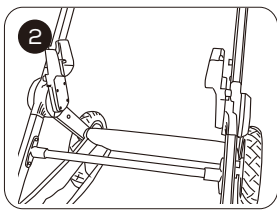

ANVÄNDNING AV LIGGDEL BRUK AV BILSTOLADAPTER CAR SEAT ADAPTER

Montera på adapter / Sett inn / Insert

Ta bort adapter / Fjerne / Remove

DESIGNED BY SCANDINAVIANS

Made in China

BH NORDIC AS, Grenseveien 107, 0663 Oslo NORWAY