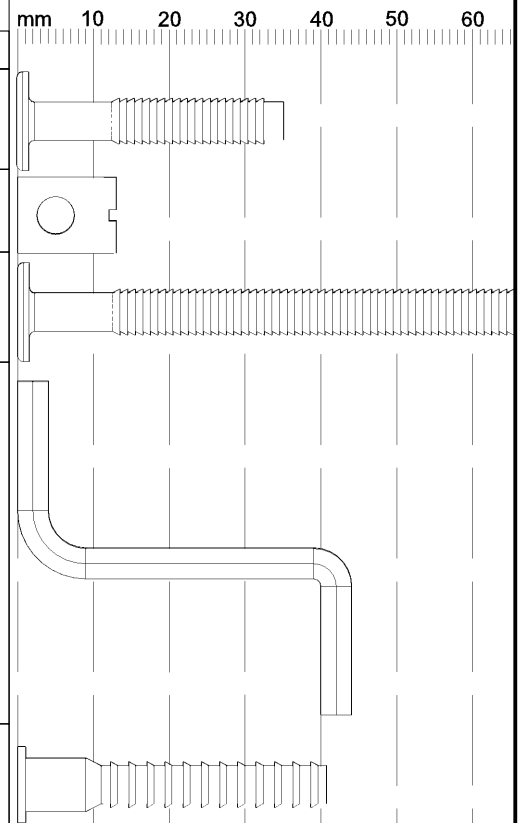

Artikelnummer:  
Yngri Item No: 5549489  
BH Item No: 1104

Ref	Dimensions	Deler, Delar, Parts	Qty	Ctn
1	56 x 77 cm		2	1
2	46 x 77 cm		2	1
3	50 x 23 cm		1	1
4	140 x 75 cm		1	1

Ref	Dimensions	Qty
A	6 x 35 mm	8
B	10 x 13 mm	16
C	6 x 80 mm	8
D	N/A	1
E	7 x 40 mm	8