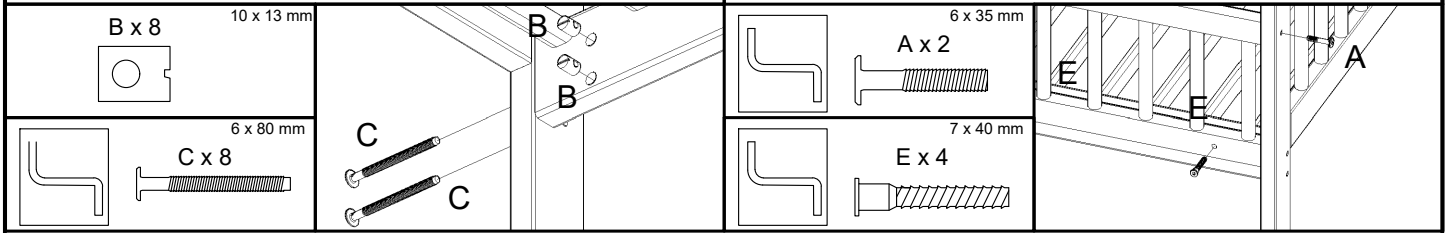

Artikelnummer:  
Yngri Item No: 5549489  
BH Item No: 1104

Ref	Dimensions	Deler, Delar, Parts	Qty	Ctn
1	56 x 77 cm		2	1
2	46 x 77 cm		2	1
3	50 x 23 cm		1	1
4	140 x 75 cm		1	1

Ref	Dimensions	Qty
A	6 x 35 mm	8
B	10 x 13 mm	16
C	6 x 80 mm	8
D	N/A	1
E	7 x 40 mm	8