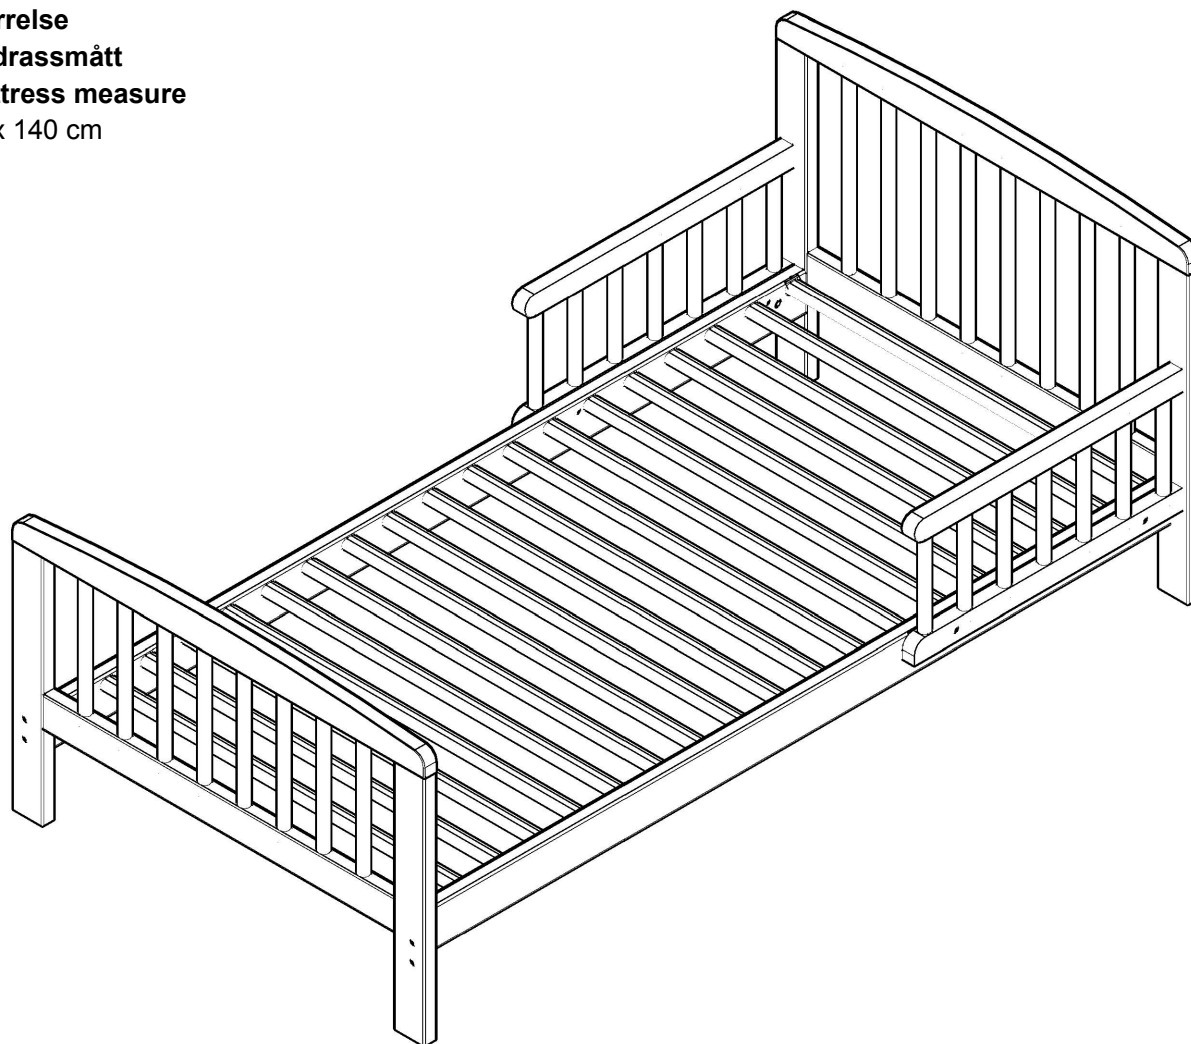

YNGRI JUNIORSÆNG

YNGRI JUNIORSÄNG, YNGRI JUNIOR BED

Ytre dimensjoner

Yttermått

Outer dimensions

XX x XXX x XX cm

Yngri Item No: 5549490

BH Item No: 11040274

Madras

størrelse

Madrasmått

Mattress measure

70 x 140 cm

Yngri